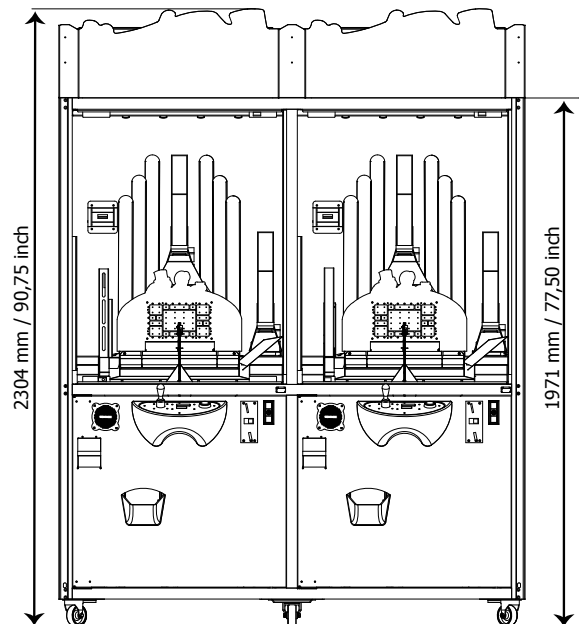

Due to the small footprint, the ideal newest feature for every FEC.

Weight: 345 kg / 760,60 lb

**ELAUT** n.v.  
 sales@elaut.be  
 www.elaut.com  
 T. +32 3 780 94 80  
 F. +32 3 778 05 61

ELAUT USA T +1 732 494 4900  
 info@elautusa.com  
 ELAUT GERMANY T +49 6251 855 449  
 info@elaut.de  
 ELAUT SPAIN info@elaut.es  
 comercial@elaut.es