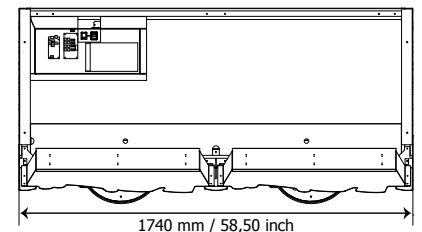

Due to the small footprint, the ideal newest feature for every FEC.

Weight: 345 kg / 760,60 lb

**ELAUT** n.v.  
 sales@elaut.be  
 www.elaut.com  
 T. +32 3 780 94 80  
 F. +32 3 778 05 61

ELAUT USA T +1 732 494 4900  
 info@elautusa.com  
 ELAUT GERMANY T +49 6251 855 449  
 info@elaut.de  
 ELAUT SPAIN info@elaut.es  
 comercial@elaut.es