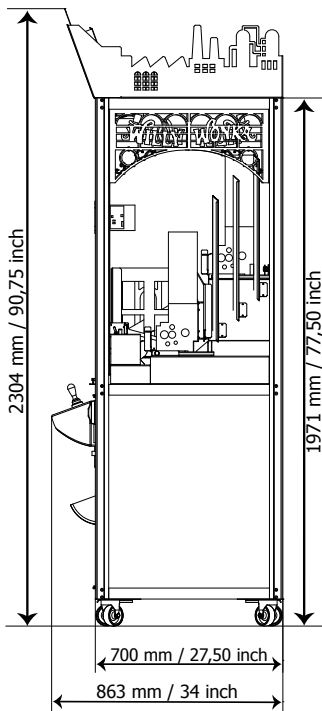

Due to the small footprint, the ideal newest feature for every FEC.

Weight: 345 kg / 760,60 lb

**ELAUT** n.v.  
 sales@elaut.be  
 www.elaut.com  
 T. +32 3 780 94 80  
 F. +32 3 778 05 61

ELAUT USA T +1 732 494 4900  
 info@elautusa.com  
 ELAUT GERMANY T +49 6251 855 449  
 info@elaut.de  
 ELAUT SPAIN info@elaut.es  
 comercial@elaut.es