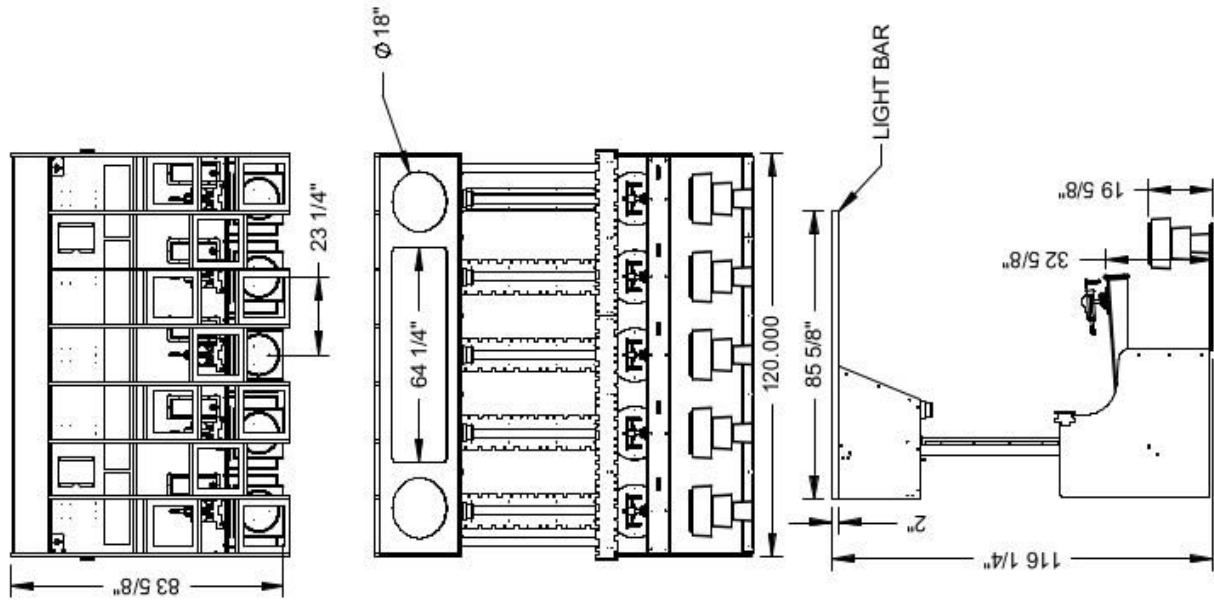

PIXEL PLAY

**PIXEL WATER FEC 5 UNIT**

**POWER REQMT.**

(2) 110V - 10 AMP

**Bob's Space Racers, Inc.**

427 15th Street  
Daytona Beach, FL 32117  
PH: 386-677-0761  
FAX: 386-677-0794  
Web: <http://www.BobsSpaceRacers.com>  
E-mail: [Sales@BobsSpaceRacers.com](mailto:Sales@BobsSpaceRacers.com)