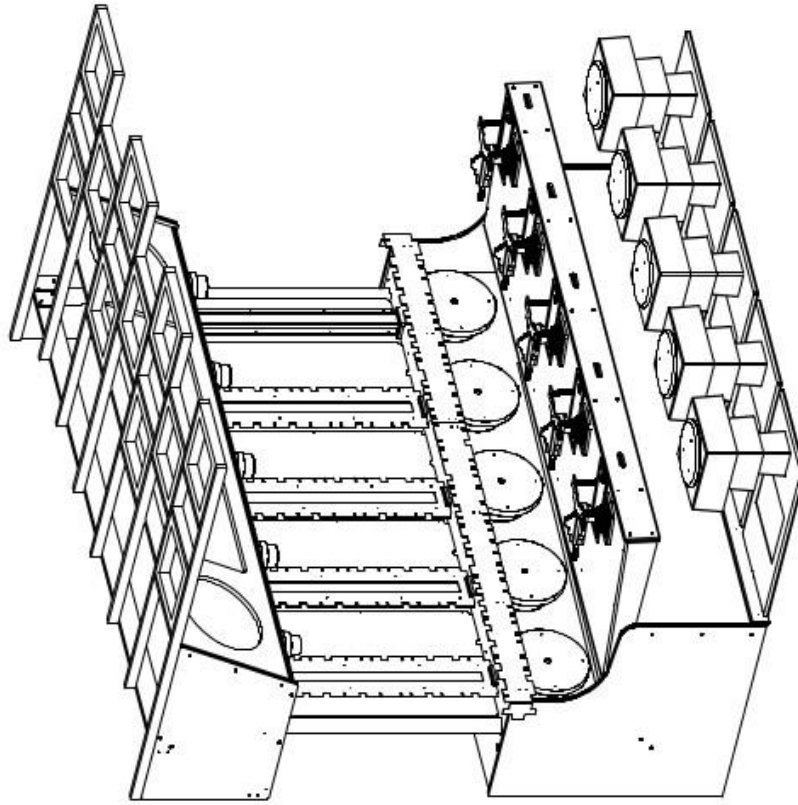

PIXEL PLAY

**PIXEL WATER FEC 5 UNIT**

**POWER REQMT.**

(2) 110V - 10 AMP

**Bob's Space Racers, Inc.**

427 15th Street  
Daytona Beach, FL 32117  
PH: 386-677-0761  
FAX: 386-677-0794  
Web: <http://www.BobsSpaceRacers.com>  
E-mail: [Sales@BobsSpaceRacers.com](mailto:Sales@BobsSpaceRacers.com)